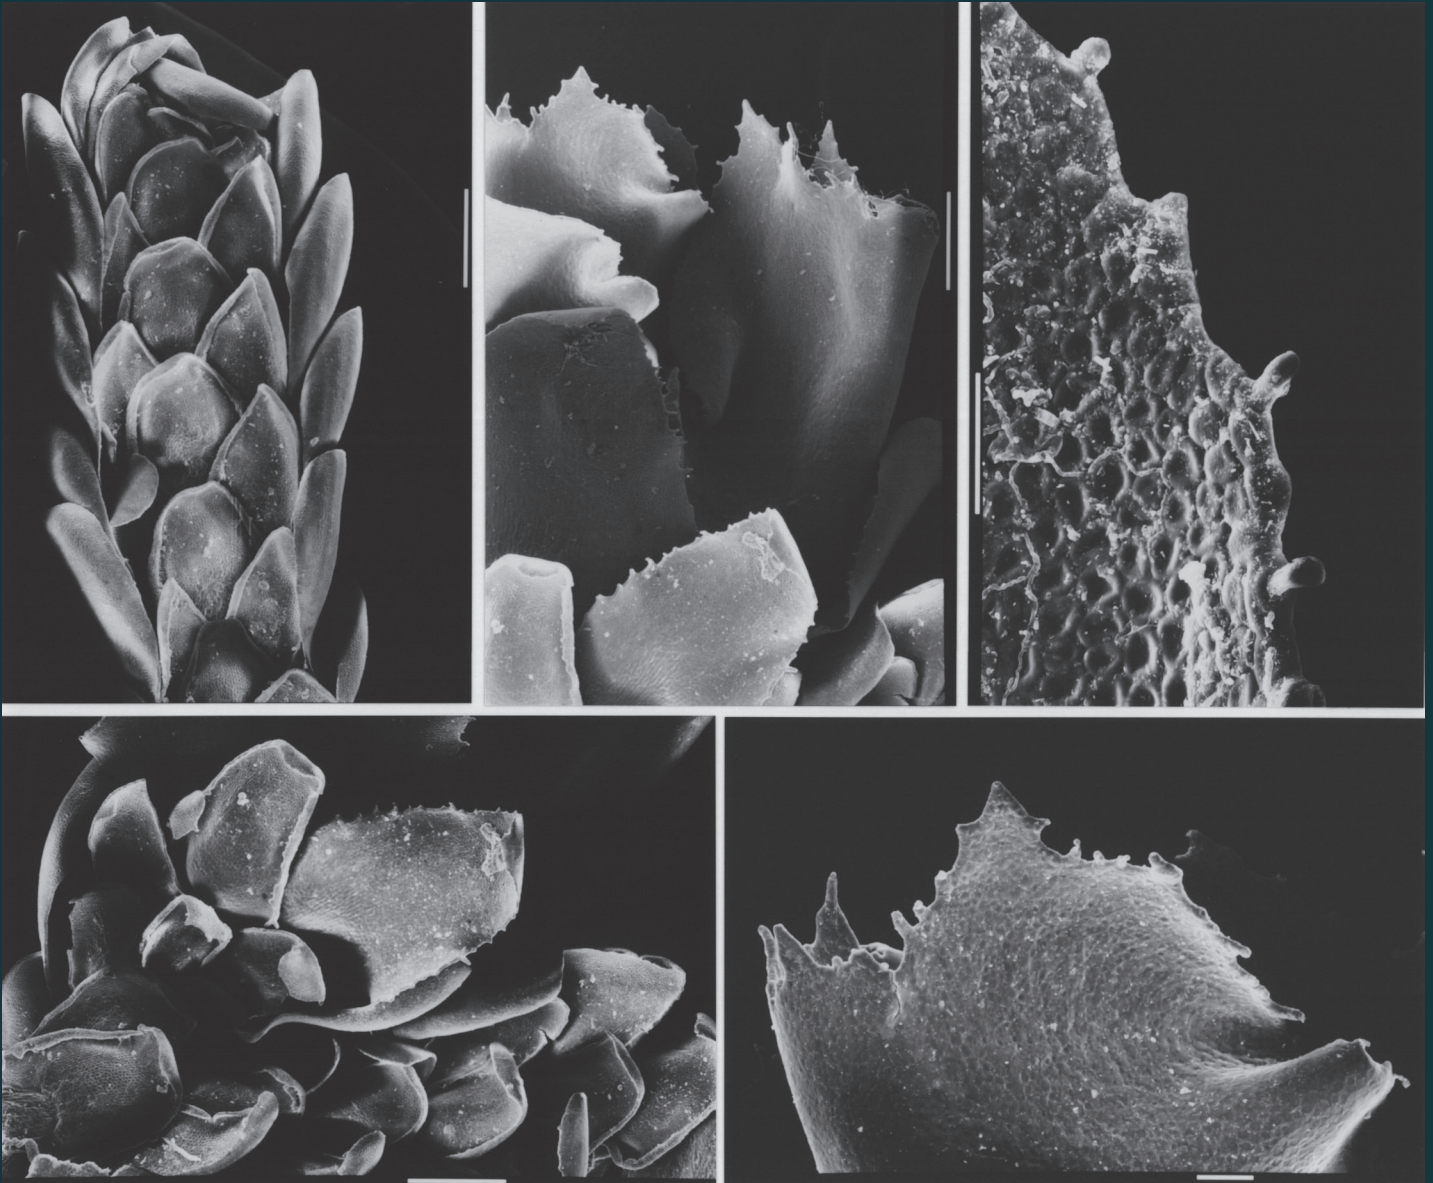

BOLETIM

MUSEU DE HISTÓRIA NATURAL DO FUNCHAL

Vol. LXV (2015), Arts. 340-341

ISSN 2183-279X (online edition) | Available online at: <http://boletim.cm-funchal.pt>